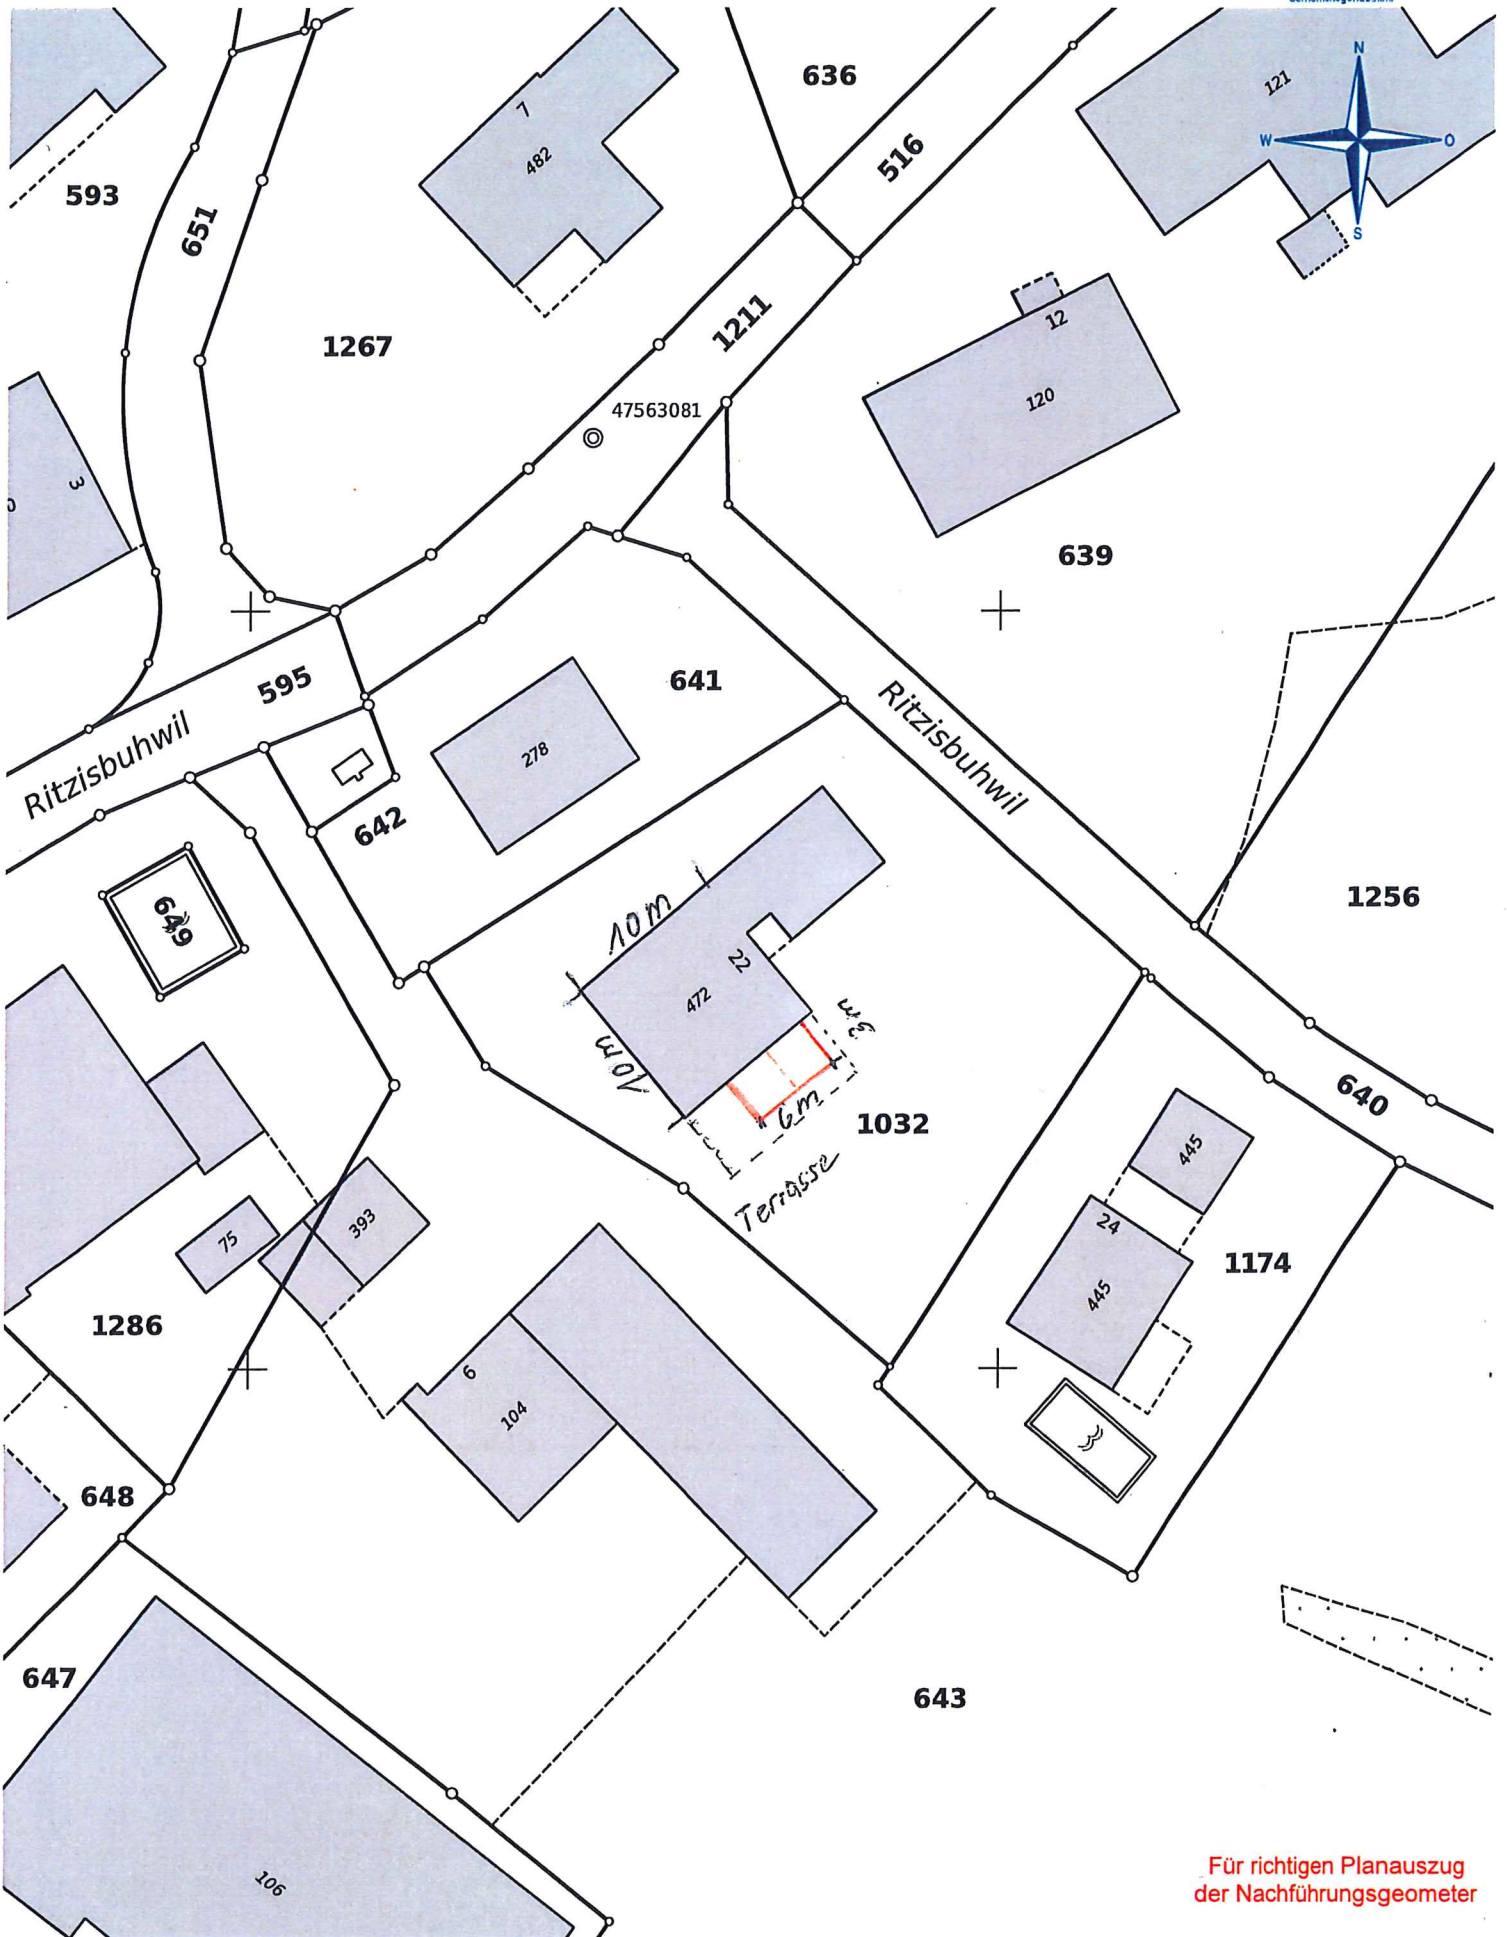

Plan für das Grundbuch

Schönholzerwilen

19.06.2020
Massstab 1:500

Zur Legende

Für richtigen Planauszug
der Nachführungsgeometer

© Für die Publikation oder Vervielfältigung dieses Planes ist eine Bewilligung beim Amt für Geoinformation, Kanton Thurgau einzuholen.

nr+p
INGENIEURE · GEOMATIKER · RAUMPLANER

Säntisstrasse 6
8570 Weinfelden
Tel. 071 626 26 10
weinfelden@nrpag.ch