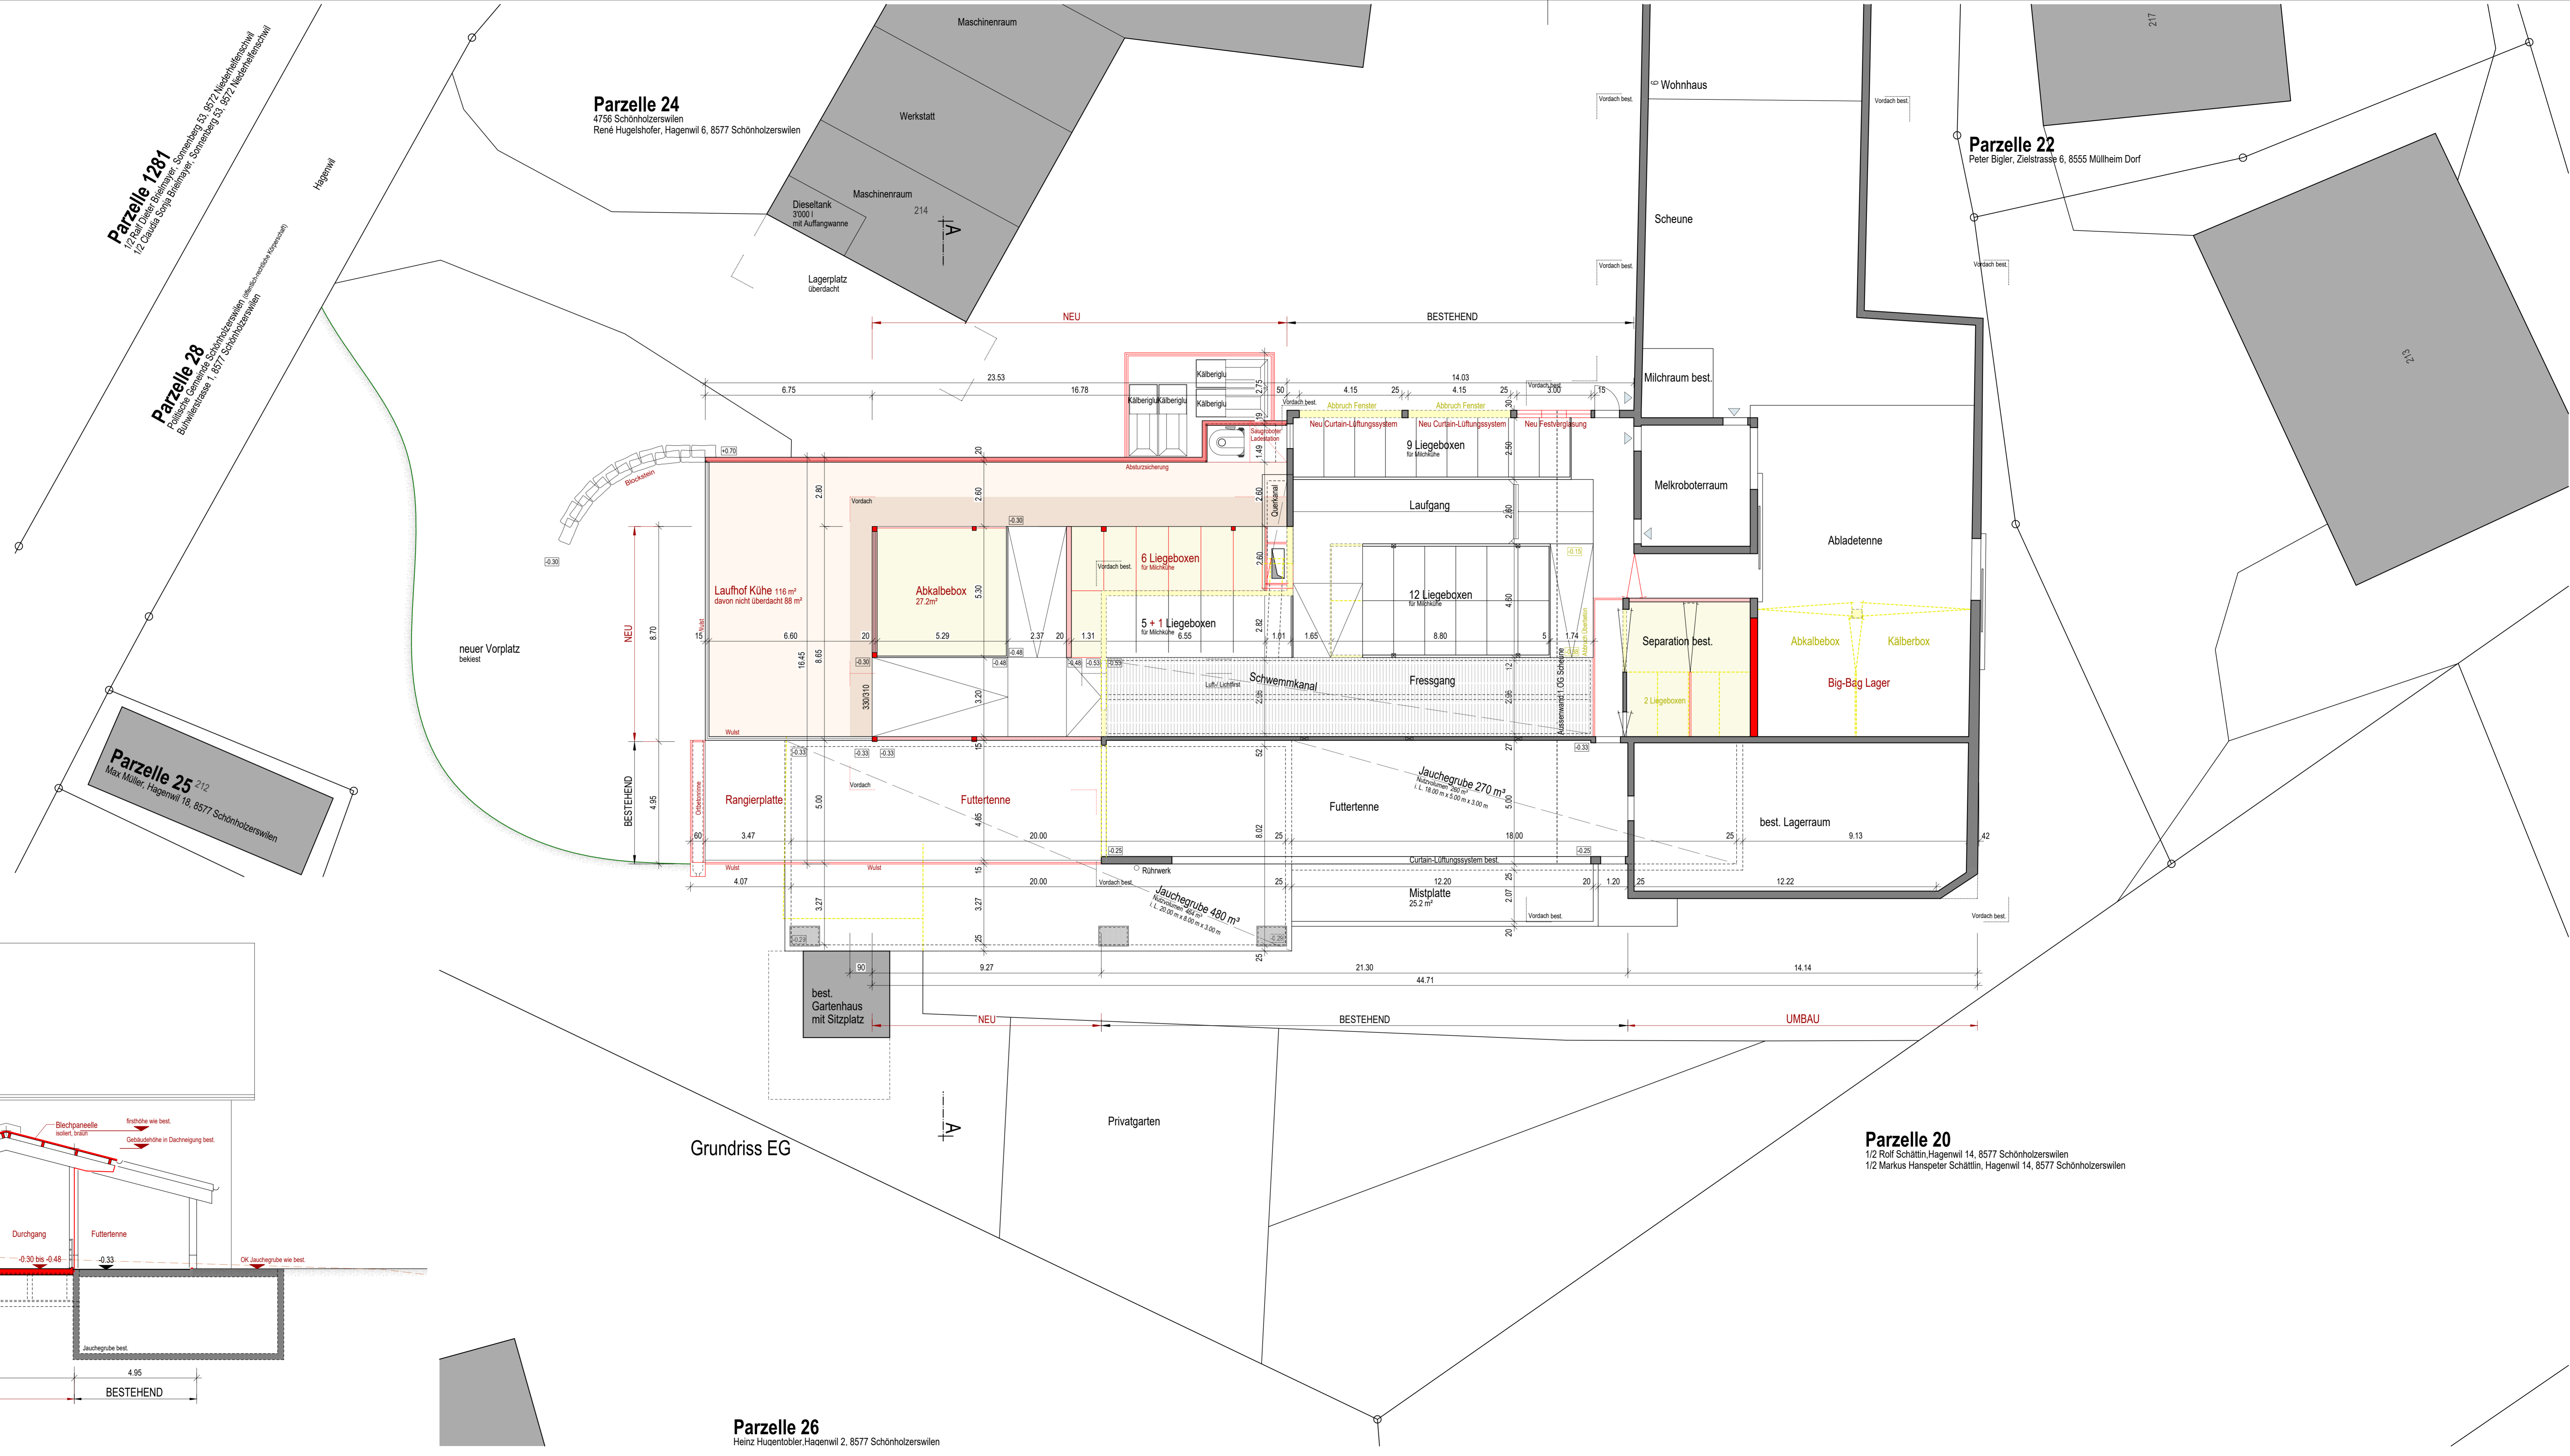

LEGENDE		LEGENDE LANDWIRTSCHAFT	
	BESTEHEND		TIERBEGEBARE FLÄCHE UNÜBERDACHT
	ABBRUCH		TIERBEGEBARE FLÄCHE ÜBERDACHT
	NEU		LIEGEBOXEN / EINSTREUFÄCHEN
	GEW. TERRAIN		NUTZFLÄCHE LANDWIRT
	PRJ. TERRAIN		FUTTERLAGERFLÄCHE

Grundriss EG

Schnitt A-A

Parzelle 26
 Heinz Huentobler, Hagenwil 2, 8577 Schönholzerswilen

Parzelle 20
 1/2 Rolf Schättin, Hagenwil 14, 8577 Schönholzerswilen
 1/2 Markus Hanspeter Schättin, Hagenwil 14, 8577 Schönholzerswilen