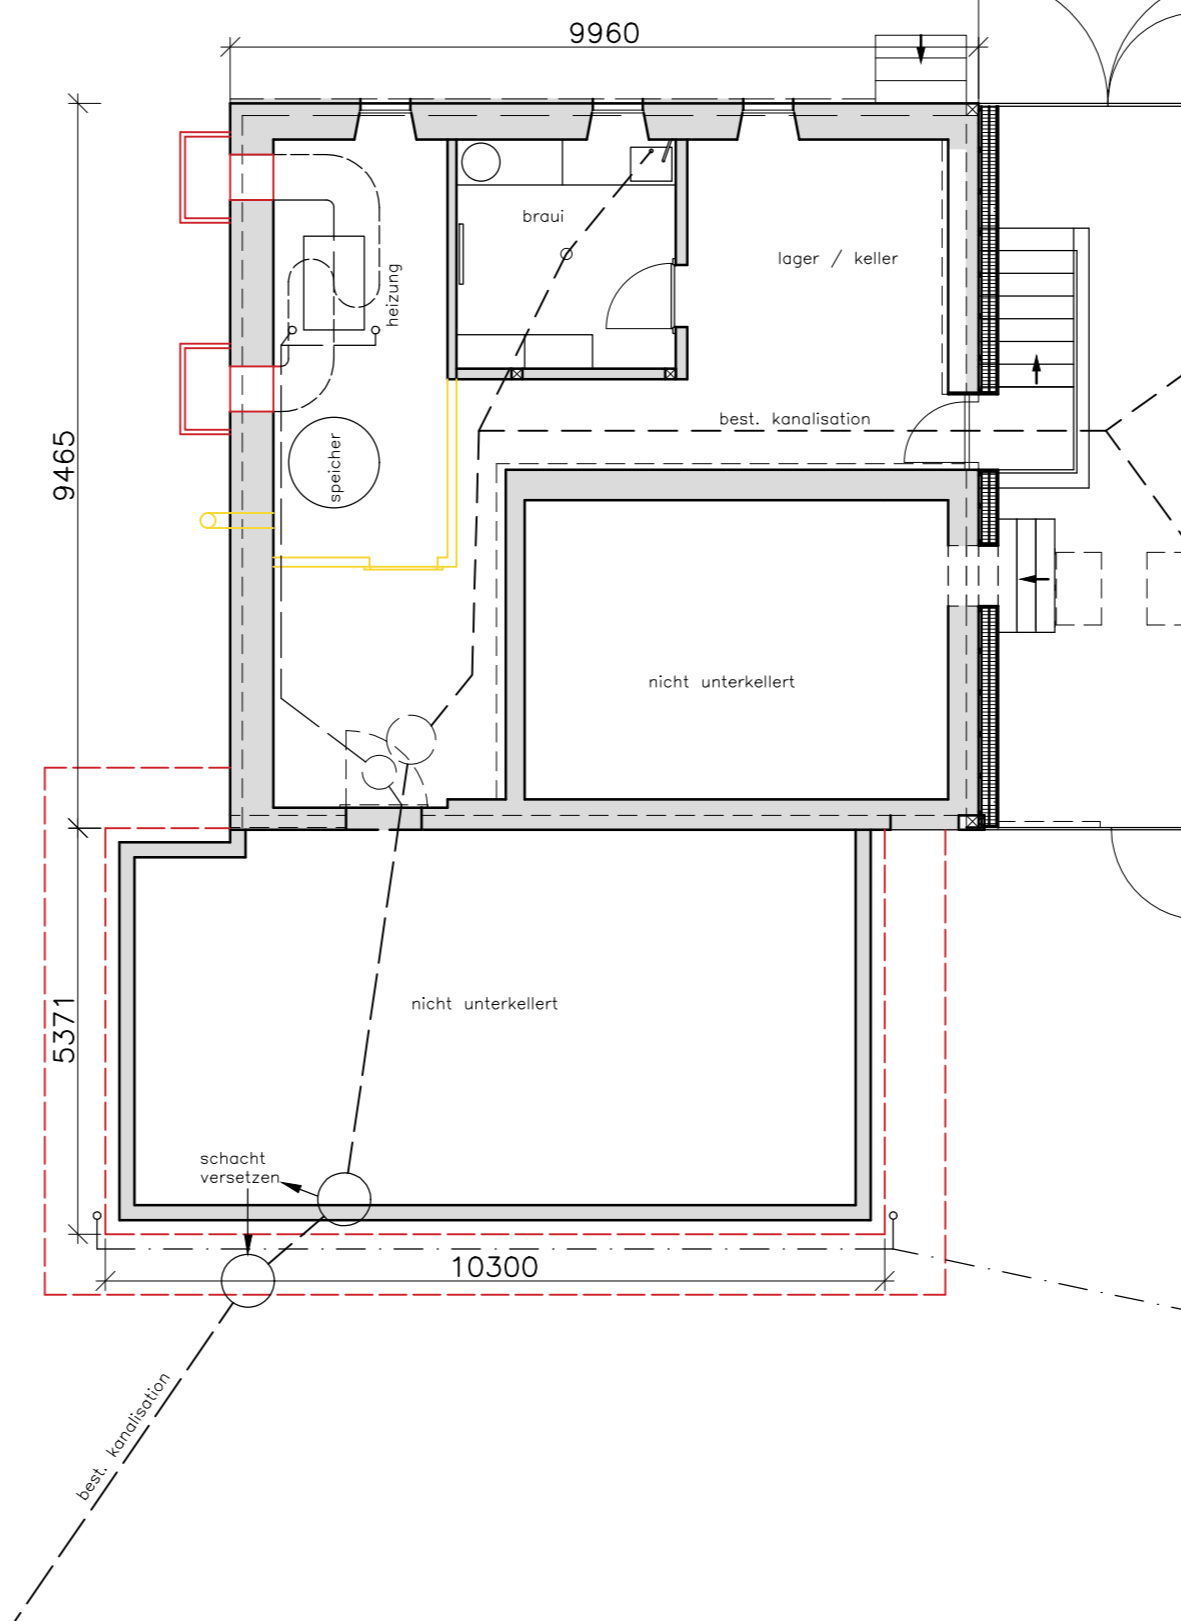

Schnitt A-A

Schnitt B-B

Schnitt C-C

Grundriss EG

Grundriss UG

Grundriss OG

gamper design
9450 altstätten
alte landstrasse 61
9450 altstätten
Tel. ++41 71 755 37 58

objekt
um- und anbau wohnhaus
duschka u peter preisig
häusern 2 8577 schönholzerswilen

plangröße: a1
gez: jg
datum: 13.11.2021
kontrolliert: xx

bezeichnung
grundriss und schnitte
mst. 1:100