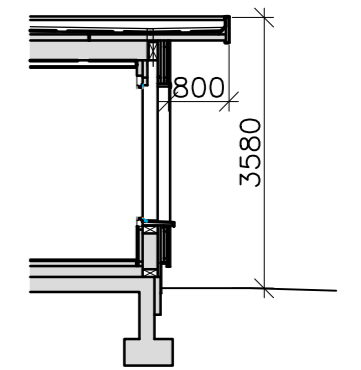

Schnitt C-C