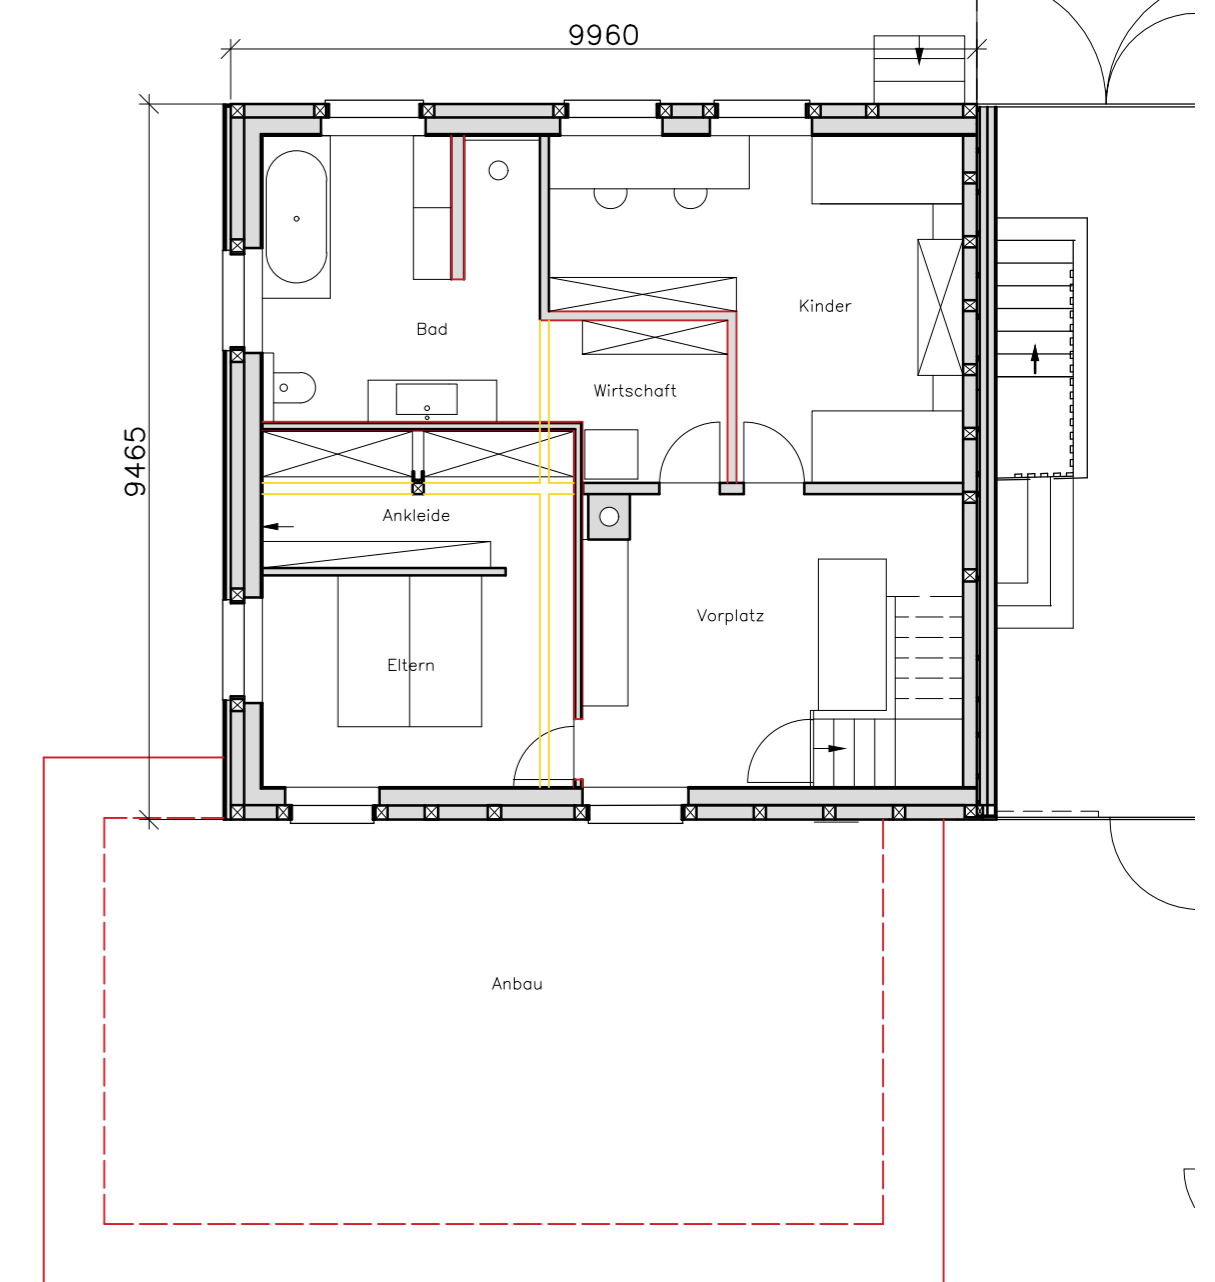

Schnitt A-A

Schnitt B-B

Schnitt C-C

Grundriss EG

Grundriss UG

Grundriss OG

gamper design
9450 altstätten
alte landstrasse 61
9450 altstätten
Tel. ++41 71 755 37 58

objekt
um- und anbau wohnhaus
duschka u peter preisig
häusern 2 8577 schönholzerswilen

plangröße: a1
gez: jg
datum: 13.11.2021
kontrolliert: xx

bezeichnung
grundriss und schnitte
mst. 1:100