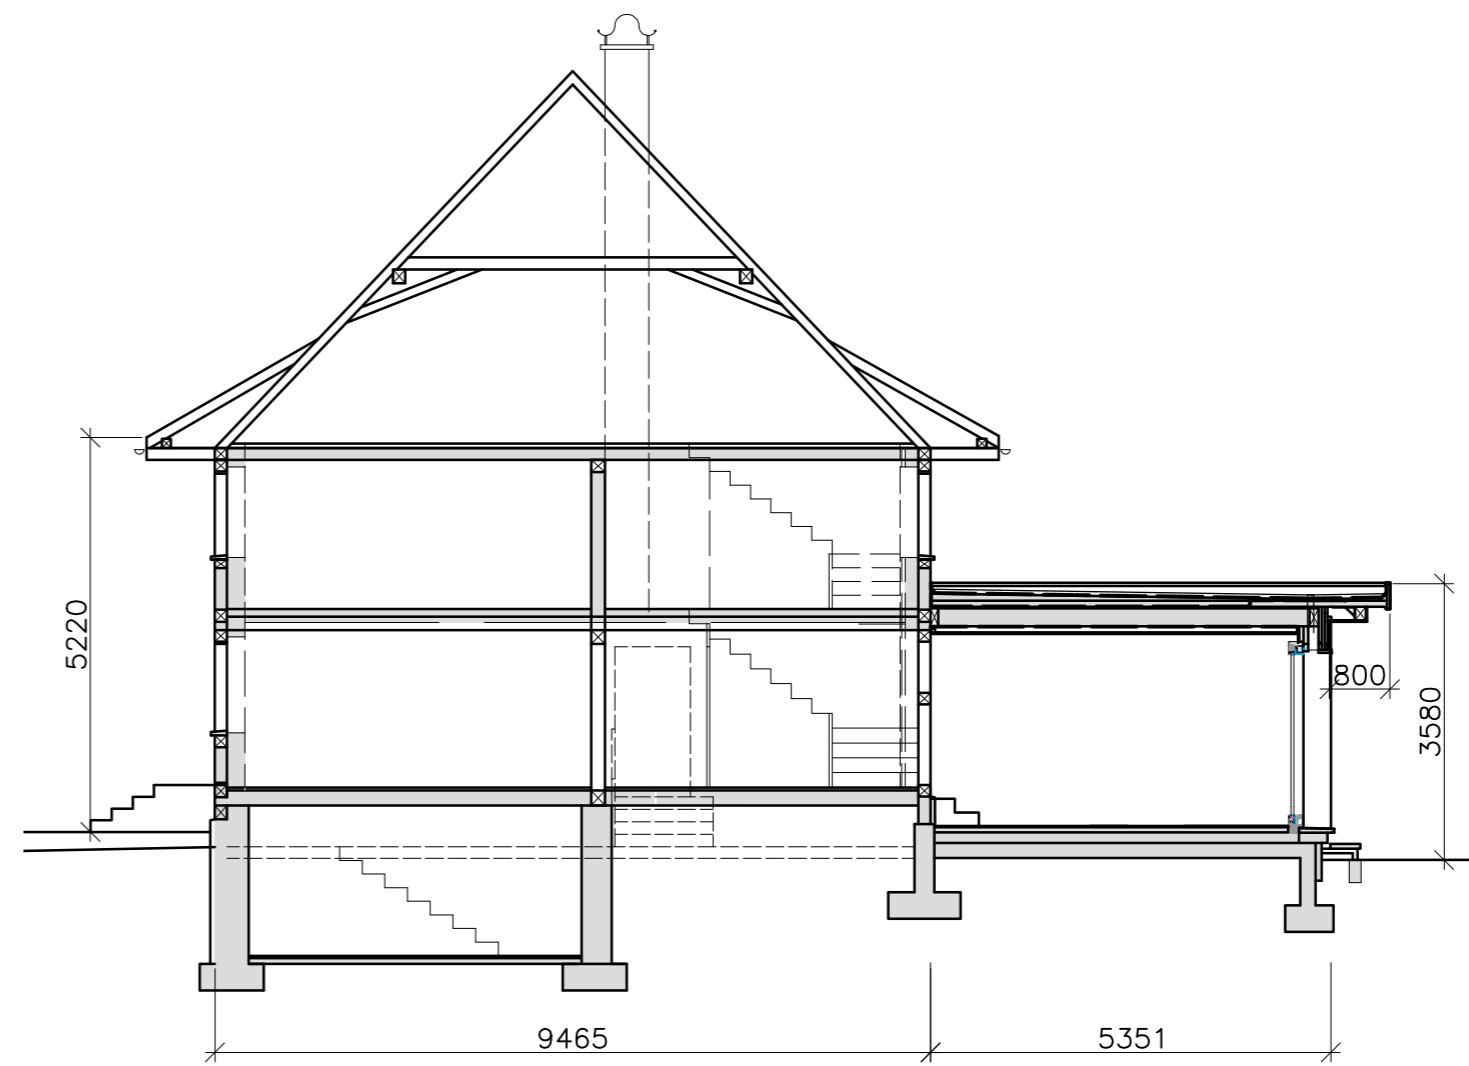

Schnitt A-A

Schnitt B-B

Schnitt C-C

Grundriss EG

Grundriss UG

Grundriss OG

gamper design
9450 altstätten
alte landstrasse 61
9450 altstätten
Tel. ++41 71 755 37 58

objekt
um- und anbau wohnhaus
duschka u peter preisig
häusern 2 8577 schönholzerswilen

plangröße: a1
gez: jg
datum: 13.11.2021
kontrolliert: xx

bezeichnung
grundriss und schnitte
mst. 1:100