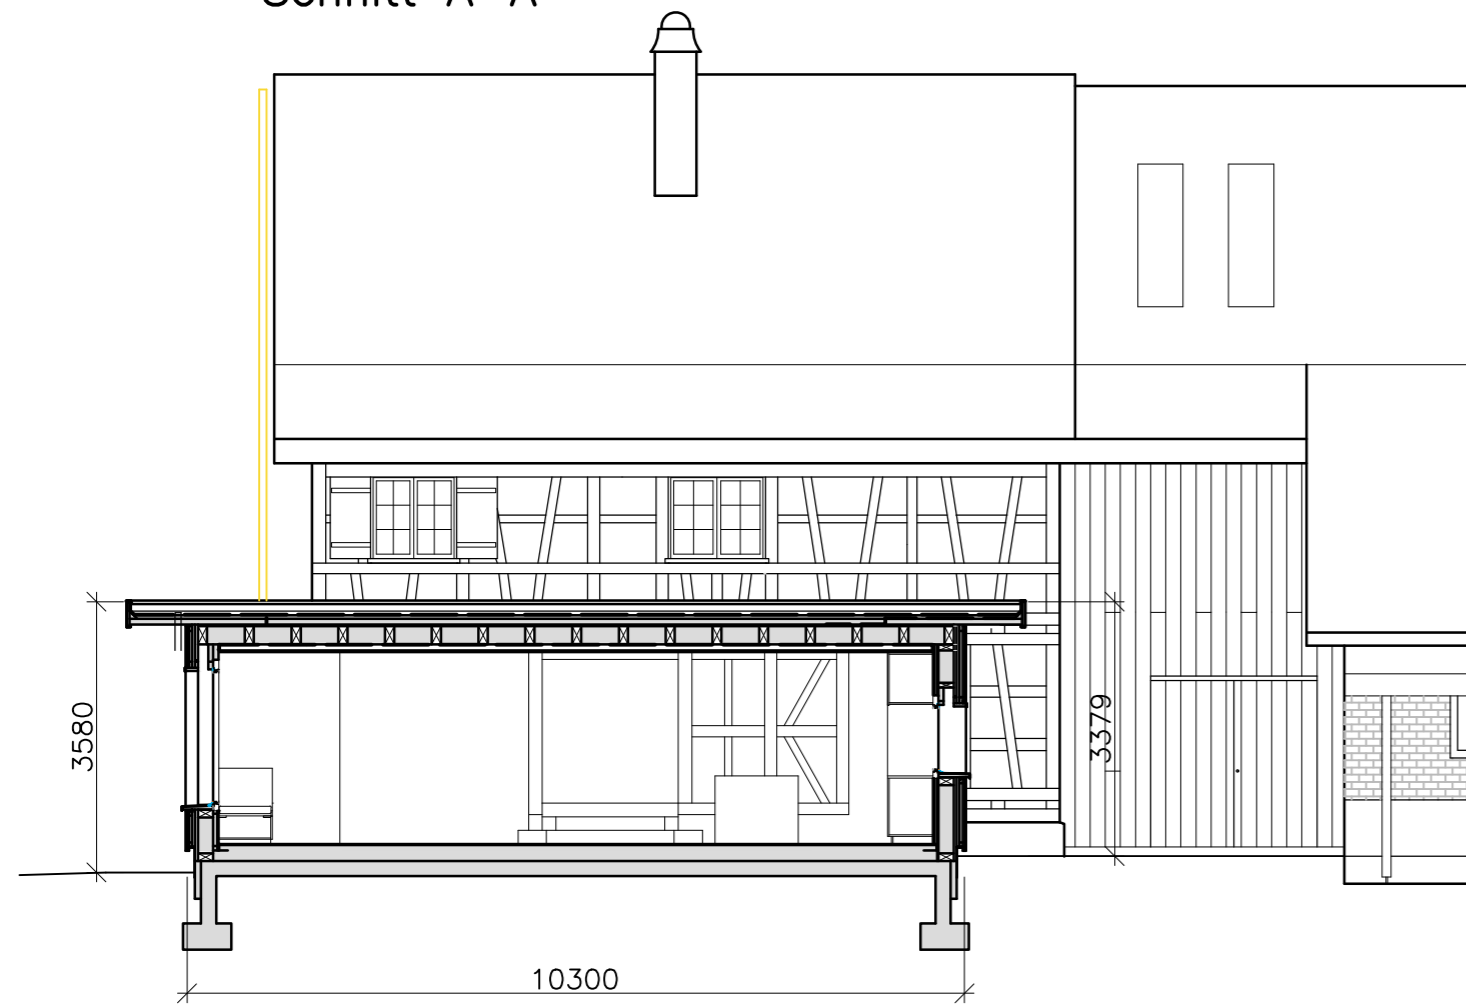

Schnitt A-A

Schnitt B-B

Schnitt C-C

Grundriss EG

Grundriss UG

Grundriss OG

gamper design
9450 altstätten
alte landstrasse 61
9450 altstätten
Tel. ++41 71 755 37 58

objekt
um- und anbau wohnhaus
duschka u peter preisig
häusern 2 8577 schönholzerswilen

plangröße: a1
gez: jg
datum: 13.11.2021
kontrolliert: xx

bezeichnung
grundriss und schnitte
mst. 1:100