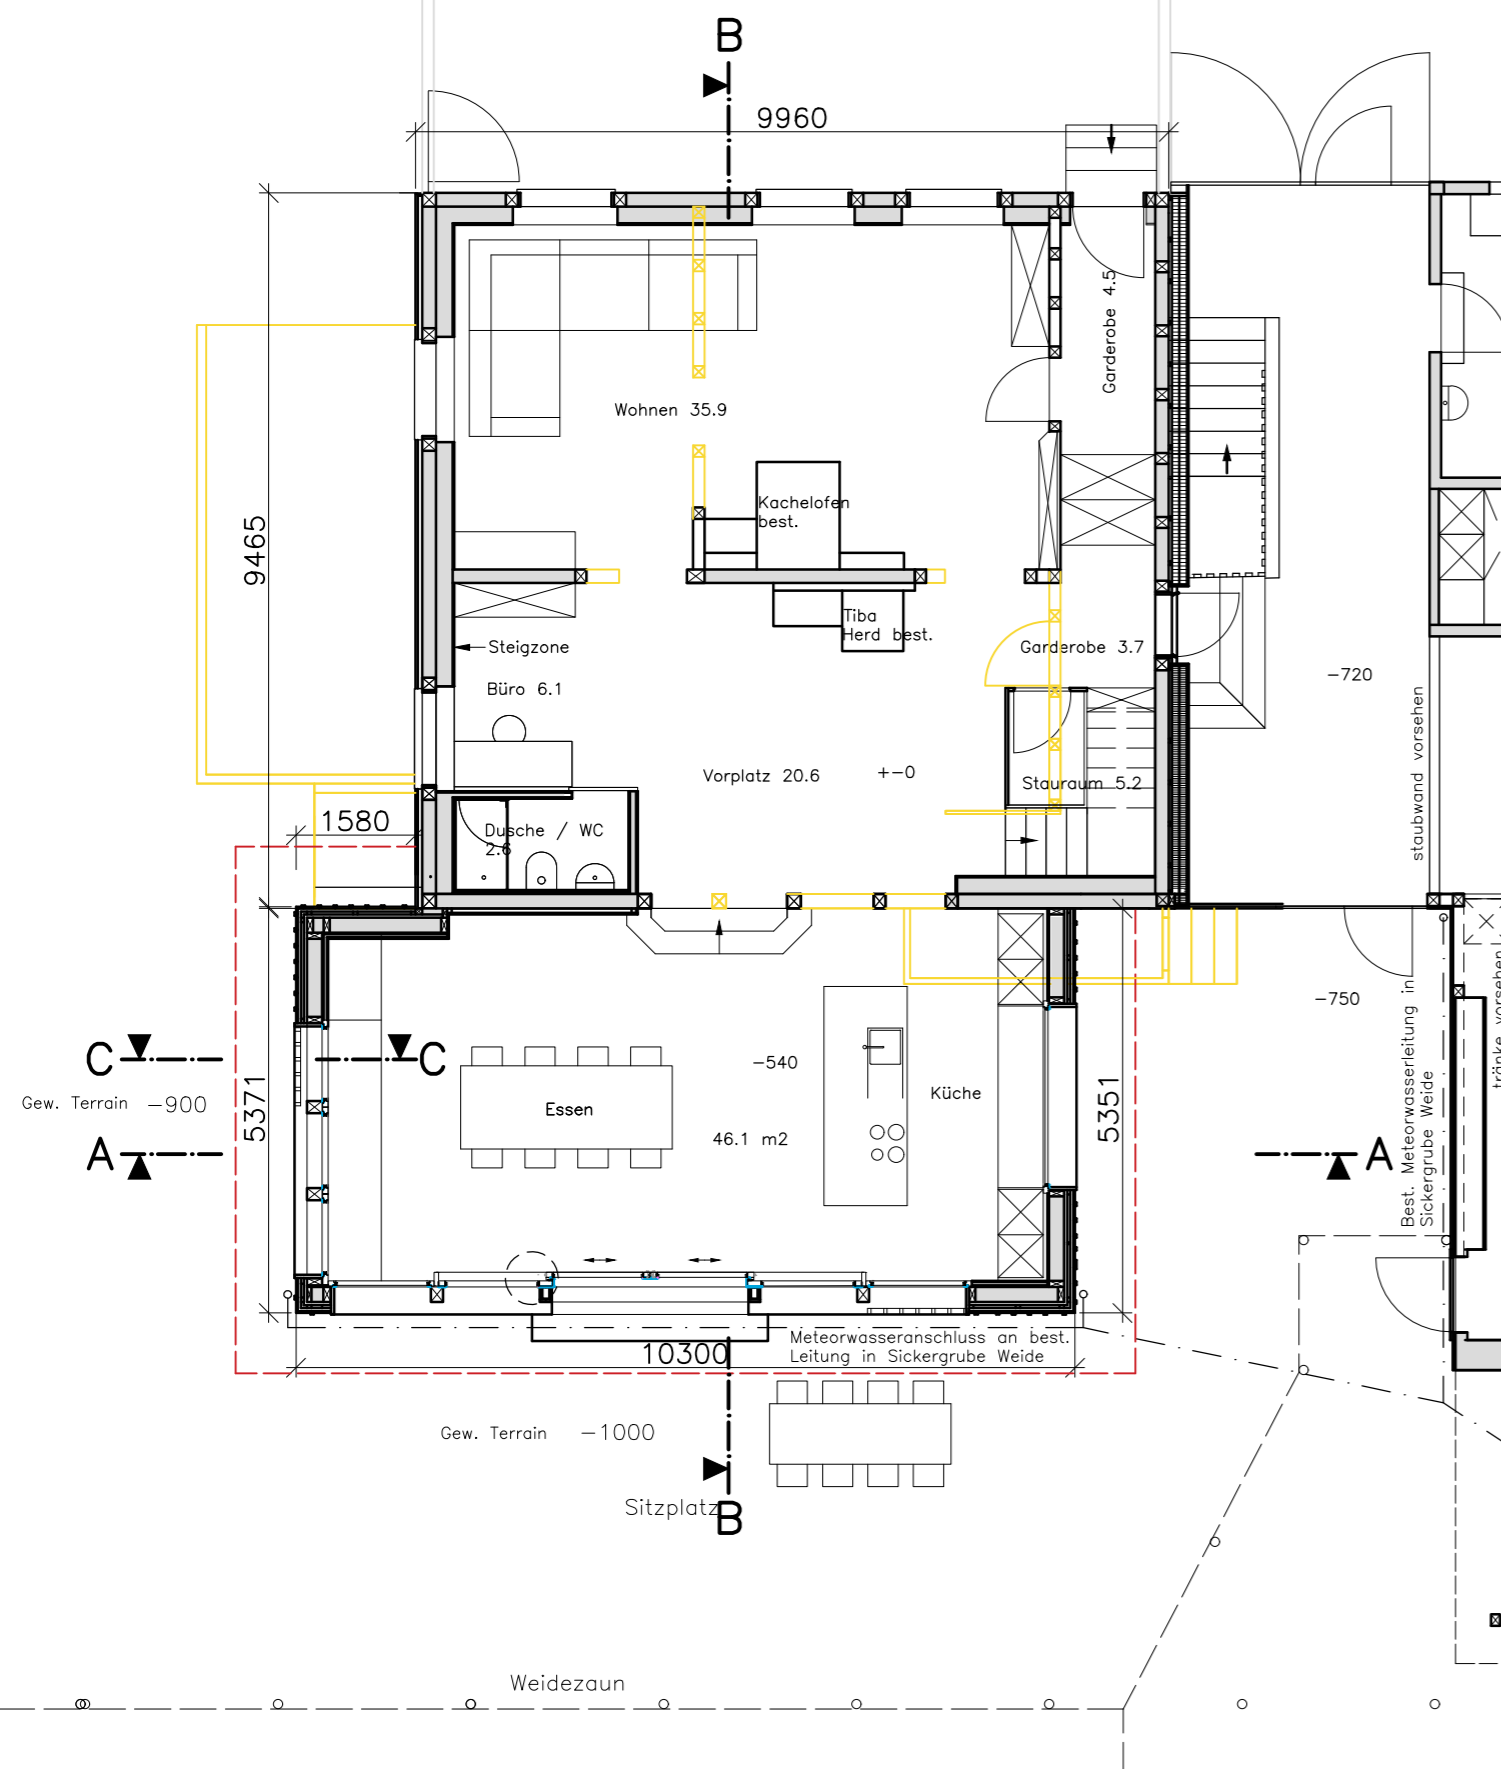

Schnitt A-A

Schnitt B-B

Schnitt C-C

Grundriss EG

Grundriss UG

Grundriss OG

gamper design
9450 altstätten
alte landstrasse 61
9450 altstätten
Tel. ++41 71 755 37 58

objekt
um- und anbau wohnhaus
duschka u peter preisig
häusern 2 8577 schönholzerswilen

plangröße: a1
gez: jg
datum: 13.11.2021
kontrolliert: xx

bezeichnung
grundriss und schnitte
mst. 1:100